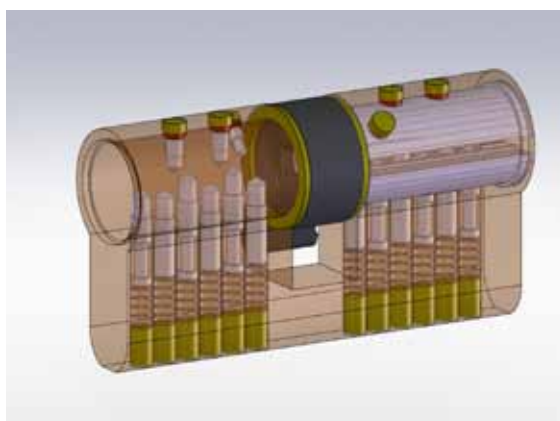

LIPS Vanguard

Het cilindersysteem voor het
midden- en kleinbedrijf

ASSA ABLOY

ASSA ABLOY, the global leader
in door opening solutions

De betrouwbare oplossing voor middelgrote sluitplannen

Voor sluitplannen in het midden- en kleinbedrijf gelden uiteenlopende eisen. Vaak blijkt het nodig om diverse sleutelniveaus te onderscheiden en is er behoefte aan een groot aantal verschillende sleutels. LIPS Vanguard is het cilindersysteem waarmee dat alles mogelijk is. De ideale oplossing voor het middensegment van de utiliteitsbouw en de hoogste segmenten van de woningbouw.

Bescherming tegen kopiëren

LIPS Vanguard biedt om te beginnen veel bedieningscomfort. Zo maakt het systeem gebruik van een keersleutel: de gebruiker steekt de sleutel daardoor altijd goed in. De sleutels worden beschermd tegen ongeoorloofd kopiëren door middel van een modelbescherming op het sleutelprofiel. Dat de cilinder is voorzien van het KWD-systeem bemoeilijkt namaken eens te meer. Extra sleutels kunnen alleen met een sleutelcertificaat worden besteld.

Ruim assortiment, brede inzetbaarheid

		SKG**	SKG***	Modulair	Vrijloop	Gevarenfunctie	Prioriteit
Europrofielcilinders							
S8400	Dubbele europrofielcilinder 17mm	X			B	B	nvt
S8401	Enkele europrofielcilinder 17mm	X			B	nvt	nvt
S8402	Dubbele europrofielcilinder 17mm, met knopbediening	X			nvt	nvt	B
S8400Z	Dubbele europrofielcilinder 17mm, SKG***		X	X	B	B	nvt
S8401Z	Enkele europrofielcilinder 17mm		X	X	B	nvt	nvt
S8402Z	Dubbele europrofielcilinder 17mm, met knopbediening		X	X	nvt	nvt	B
Oplegsloten							
S1703 LV-1/2	Cilinderoplegslot met vaste buitencilinder, dag- en nachtschoot, doornmaat 50mm, draairichting opgeven	X					
S1704 LV-1/2	Cilinderoplegslot met losse buitencilinder, dag- en nachtschoot, doornmaat 50mm, draairichting opgeven	X					
S1704 VS-1/2	Cilinderoplegslot met losse buitencilinder, dag- en nachtschoot, verstelbare doornmaat, draairichting opgeven	X					
Overige							
S4161	Hangslot						
S4945	Grendelslot						