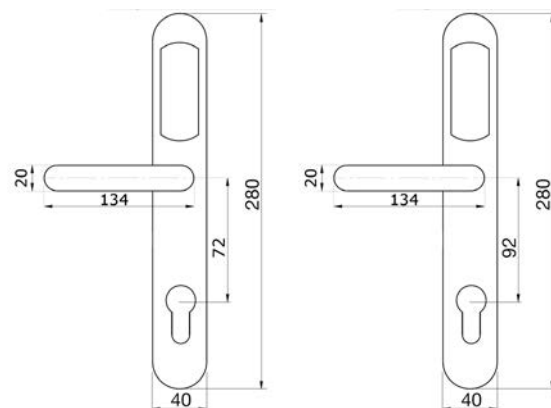

Starterskit

Wanneer u aan de slag gaat met Smartair biedt ASSA ABLOY Nederland u een starterskit waarin u alles aantreft wat u nodig heeft voor het programmeren van de sloten en passen: de portable programmer, 20 passen, de programmeerunit voor de toegangspassen en de beheerssoftware, inclusief licentie.