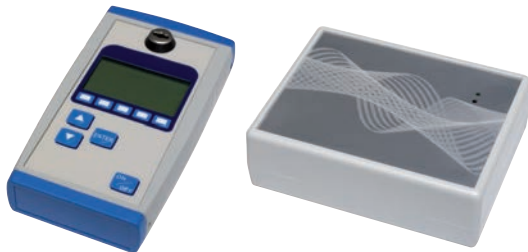

PC beheerssoftware

Een gebruiksvriendelijk softwareprogramma voor het toewijzen van de autorisatierechten. Een eenvoudige matrix geeft aan welke gebruikers (y-as) toegang hebben tot welke deuren (x-as). Muteren is een kwestie van één muisklik.

sluitplan matrix		Bedrijfsburo	Demonstratie	Kantoor directie	Personeelsgang	Service
- Customer support						
Sem van Someren		■	■	■	■	■
- Directie						
Aaron van de Aa		■	■	■	■	■
- Productie						
Daan Dommel		■	■	■	■	■
Jesse Jolijt		■	■	■	■	■
Milan Maas		■	■	■	■	■
Thijs van Rijn		■	■	■	■	■

Programmeerunit voor de toegangspassen

Deze unit zorgt dat de pas de juiste gegevens bevat, zodat de beslagset of de wandkaartlezer de pas herkent.

Optioneel: de updater

Dit is een optie voor het programmeren van de toegangspassen. De updater wordt aan de wand gemonteerd. De gebruikers houden hun pas ervoor, elke keer vóórdat ze het gebouw binnengaan, waardoor actuele (autorisatie)gegevens op de kaart worden bijgeschreven. Zonder update werkt de kaart niet. De updater kan overigens ook een deur aansturen. Dat betekent dat de update automatisch plaats kan vinden bij het openen van de eerste deur, bij het betreden van het gebouw.

Portable programmer

Voor het (per deur) programmeren van de beslagsets. De portable programmer leest die gegevens op zijn beurt in vanuit de PC beheerssoftware.

LIPS Smartair staat voor:

- Eenvoudige montage
- Gebruiksvriendelijk in het dagelijks beheer
- Transparante software waarmee u meteen kunt werken
- Flexibel en breed inzetbaar, ook bij complexe eisen
- Zeer kostenefficiënt
- De kwaliteitsgaranties van LIPS
- De service van ASSA ABLOY Nederland