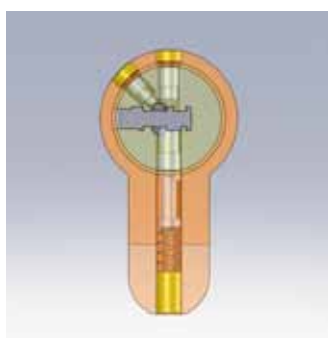

Ruim assortiment, brede inzetbaarheid

		SKG**	SKG***	Modulair	Vrijloop	Gevarenfunctie	Prioriteit
Europrofielcilinders							
S8700	Dubbele europrofielcilinder 17mm	X			B	B	nvt
S8701	Enkele europrofielcilinder 17mm	X			B	nvt	nvt
S8702	Dubbele europrofielcilinder 17mm, met knopbediening	X			nvt	nvt	B
S8700Z	Dubbele europrofielcilinder 17mm		X	X	B	B	nvt
S8701Z	Enkele europrofielcilinder 17mm		X	X	B	nvt	nvt
S8702Z	Dubbele europrofielcilinder 17mm, met knopbediening		X	X	nvt	nvt	B
Oplegsloten							
S1703 LIPS-Mercurius	Cilinderoplegslot met vaste buitencilinder, dag- en nachtschoot, doormaat 50mm, draairichting opgeven	X					
S1704 LIPS-Mercurius	Cilinderoplegslot met losse buitencilinder, dag- en nachtschoot, doormaat 50mm, draairichting opgeven	X					
S1704VS LIPS-Mercurius	Cilinderoplegslot met losse buitencilinder, dag- en nachtschoot, verstelbare doormaat, draairichting opgeven	X					
Overige							
S4162	Hangslot						
S4946	Grendelslot						

X Standaard

B Optioneel beschikbaar

Vrijloop De tong van de cilinder kan vrij draaien als er geen sleutel in de cilinder zit. Deze functie is bijvoorbeeld nodig voor bepaalde sloten voor vluchtwegen,

Gevarenfunctie Als de sleutel aan één zijde ingestoken is, is bij een normale cilinder de andere zijde niet te bedienen. Bij een Antipaniek koppeling kan de sleutel aan twee zijden tegelijk ingestoken worden. Beide sleutels draaien.

Prioriteit De sleutel aan de buitenkant is te draaien ook al wordt de knop aan de binnenkant geblokkeerd.

Doorsnede van de Lips Mercurius.

De sleutels worden beschermd door middel van een technisch patent (KWD⁺).