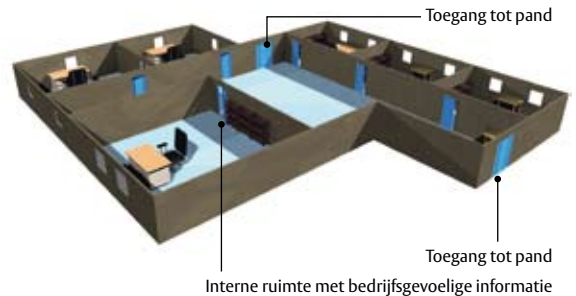

Uw Kek Genie cilindersysteem

- Sleutelverlies is geen enkel probleem, men blokkeert eenvoudig de verloren sleutel
- Registratie van wie, waar en wanneer toegang heeft gehad
- Iedere sleutel is uniek en niet te dupliceren door derden

Door Opening Solutions: De vrijheid om iets heel nieuws te bedenken

ASSA ABLOY Nederland wil oplossingen bieden die aansluiten op de unieke eisen die opdrachtgevers nu stellen. Daarom combineren wij ons productaanbod met alle diensten en services die maar nodig zijn om voor u oplossingen op maat te verzorgen. We noemen dat Door Opening Solutions. We inventariseren de wensen, adviseren over de mogelijkheden, ontwikkelen sluitplannen, combineren producten en garanderen de kwaliteit, zonder extra kosten. Waar mogelijk baseren we ons bij dit alles op bestaande toepassingen, waar nodig bedenken en produceren we iets compleet nieuws.

De services en garanties van ASSA ABLOY

ASSA ABLOY Nederland biedt alle zekerheden en extra's die u van een marktleider mag verwachten. Onder meer in de vorm van Life Cycle Support: ons op maat gesneden onderhoudscontract, waarbij u profiteert van preventief onderhoud, aantrekkelijke tarieven en voorrang bij storingen. Bovendien bieden we uiteenlopende garanties zwart-op-wit. Variërend van NEN-EN- & ISO-normen, SKG-waarderingen en VCA-certificaten tot onze eigen Triple-10 garantie (tien jaar garantie op de combinatie van LIPS Octro cilinders, insteeksloten uit de 2400-serie en rvs-beslag).

Meer weten?

Vraag uw leverancier of één van onze adviseurs naar de mogelijkheden.