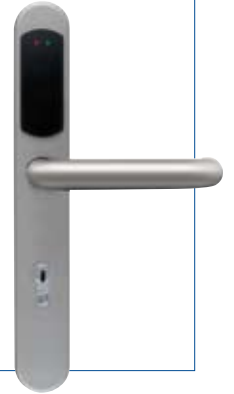

Nieuwe toepassing

Toegang zónder sleutel en cilinder werkt natuurlijk het meest snel en eenvoudig. Maar deuren zonder cilinder zijn vanzelfsprekend minder goed beveiligd. Dus wat doet u als uw situatie tegelijkertijd het gemak van krukbediening zonder sleutel én de zekerheid van toegangscontrole vereist? Voor juist die situaties is i-handle gecreëerd: een vorm van elektromechanisch deurbeslag, dat krukbedieningen toelaat op basis van een paslezer. Geautoriseerde gebruikers profiteren zo van eenvoudige toegang, terwijl u de veiligheid van het

systeem garandeert. En wilt u alleen op bepaalde dagdelen profiteren van de i-handle? Geen probleem. Deuren met dit beslag kunnen ook gewoon met een cilinder uitgerust worden. Prettig bij voorbeeld nachtafsluiting.