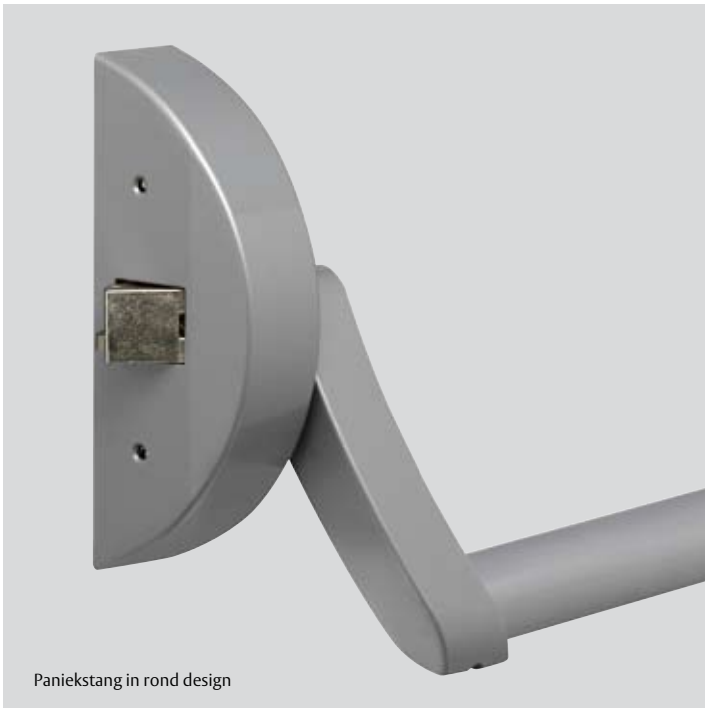

anti-vandalismedefunctie. Hierbij slaat de kruk bij een kracht van 17Nm door en kunnen zowel krukstift als slot niet geforceerd worden. Standaard beschikt het buitenbeslag over de afsluitdiscipline, waarbij de sleutel pas weer uit de cilinder aan de buitenzijde kan worden genomen als het slot vergrendeld is. Ten slotte biedt het buitenbeslag volop montagegemak, met de keuzemogelijkheid voor een 17 mm Europrofielcilinder.

# Veelzijdig in veiligheid

NEN-EN 1125

Zoals u van een marktleider als ASSA ABLOY mag verwachten, voldoen de paniekbalken en -stangen uit de LIPS Freedom Line aan de geldende eisen. Zo beschikt het assortiment over de belangrijke CE-markering: een kwaliteitslabel dat aangeeft dat de producten in kwestie zijn getest en beoordeeld volgens Europese specificaties. Daarnaast voldoet het assortiment aan de geldende NEN-EN 1125 normering: 37611322A voor paniekstangen en 37611322B voor paniekbalken. De LIPS Freedom Line is bovendien standaard geschikt voor toepassing op brand- en/of rookwerende deuren

door een stalen dagschoot met inbraakwerende dagschootblokkering en stalen sluitplaten. Voor wat betreft het buitenbeslag zijn er ook veiligheidsmaatregelen. Buiten de anti-vandalismedefunctie is er een instelbare afsluitdiscipline: bij opening vanaf de buitenzijde kan de sleutel pas weer uit de cilinder worden genomen als het slot weer vergrendeld is. Hierdoor weet u altijd zeker dat de deur afgesloten is. Tot slot kan iedereen de paniekbalken en -stangen met een minimale inspanning openen. Dus ook bijvoorbeeld kinderen, senioren of mindervaliden.