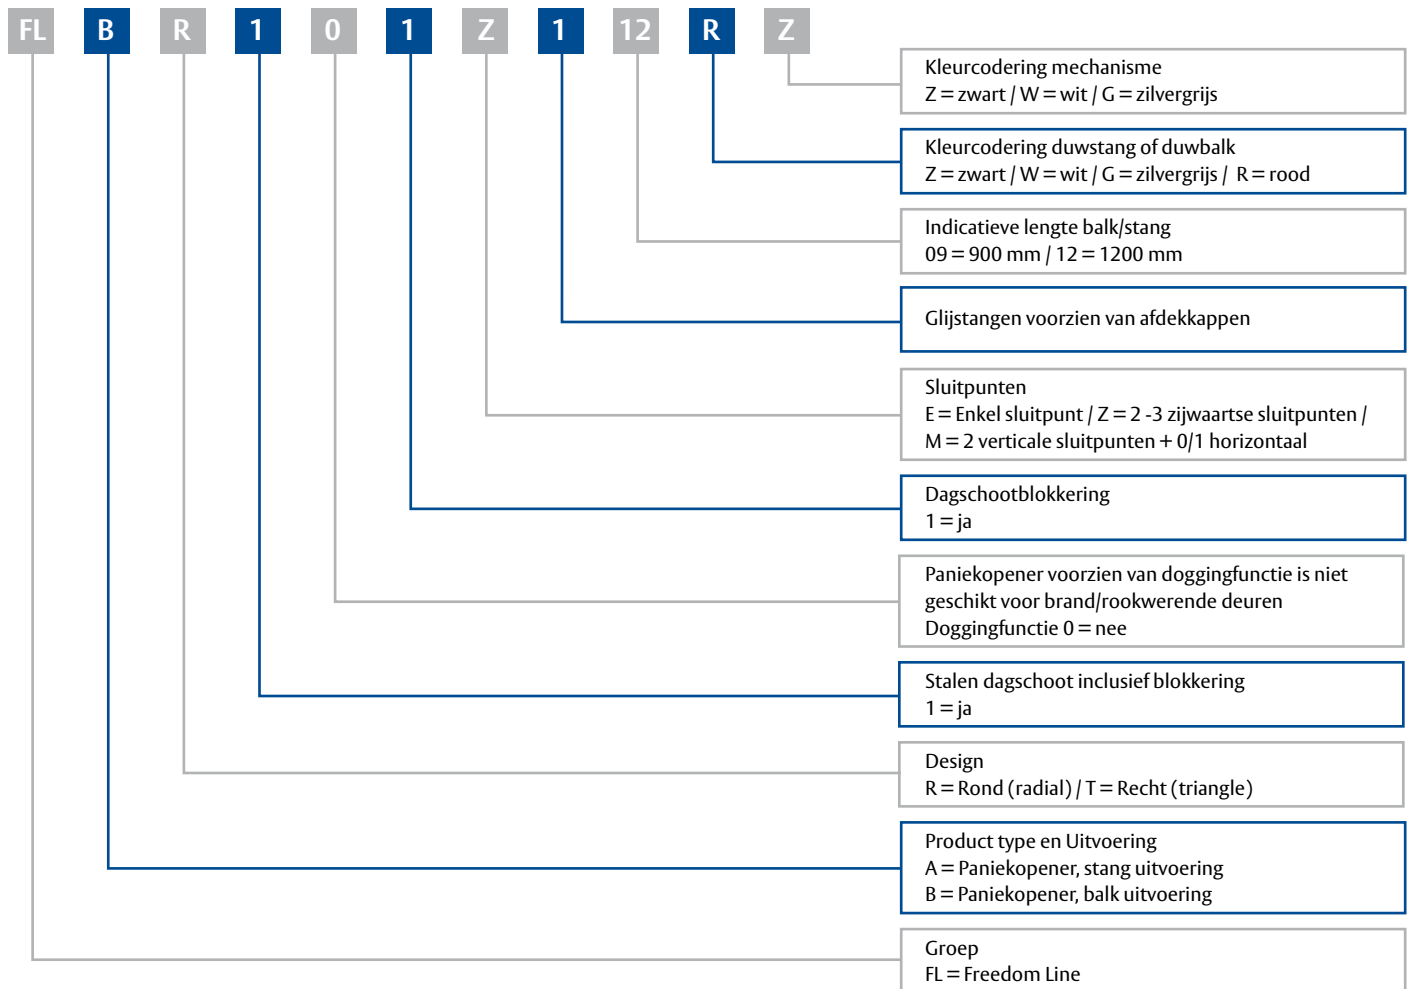

# LIPS Freedom Line Paniekopeners

Veelzijdig in veiligheid

ASSA ABLOY

ASSA ABLOY, the global leader  
in door opening solutions

# Veelzijdig in maatvoering

Het assortiment van LIPS Freedom Line bestaat uit verschillende onderdelen:

- Paniekstang met recht design 860 en 1160 mm
- Paniekstang met rond design 910 en 1210 mm
- Paniekbalk met recht design 860 en 1160 mm
- Paniekbalk met rond design 860 en 1160 mm
- Buitenbeslag krukbediening met rond en recht design
- Buitenbeslag knopbediening met rond en recht design

In onderstaand overzicht ziet u precies het volledige assortiment en de manier waarop u de verschillende onderdelen praktisch samenstelt voor de productcode die aansluit op uw specifieke situatie.

## Bestelcodes paniekbalken Freedom Line