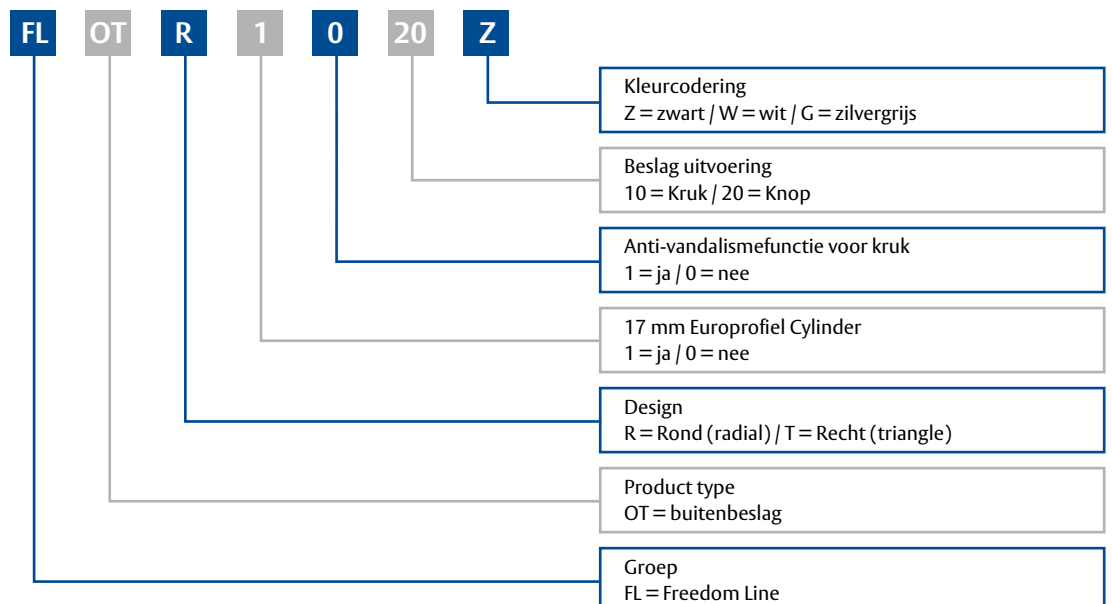

Bestelcodes buitenbeslag Freedom Line